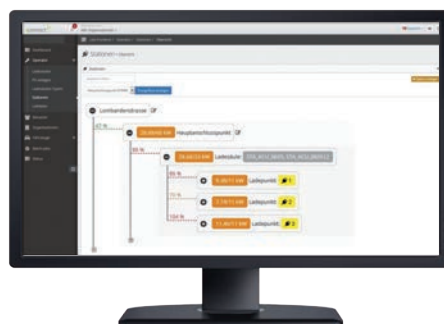

Innovative Mobilitätslösungen.

Unser Lösungsangebot: Energie- und Lastmanagement.

Energiemanagement:

- ISO 50001 konforme Darstellung von Verbrauchs-, Erzeugungs- und Nutzerdaten
- Administrations- und Bedienoberfläche für Energie- und Fuhrparkmanagement
- Analysetools zur Identifikation von Optimierungspotenzialen

Lastmanagement:

- Eigenstromoptimierung
- Load-Balancing / -Shifting
- Peak-Shaving / Priority-Charging
- Integration und Schaffung von Interoperabilität:
 - Zahlreiche Ladesäulen / Wallboxen
 - Erzeugungsanlagen
 - Energiespeicher
 - Messsysteminfrastrukturen
 - Energiedienstleister